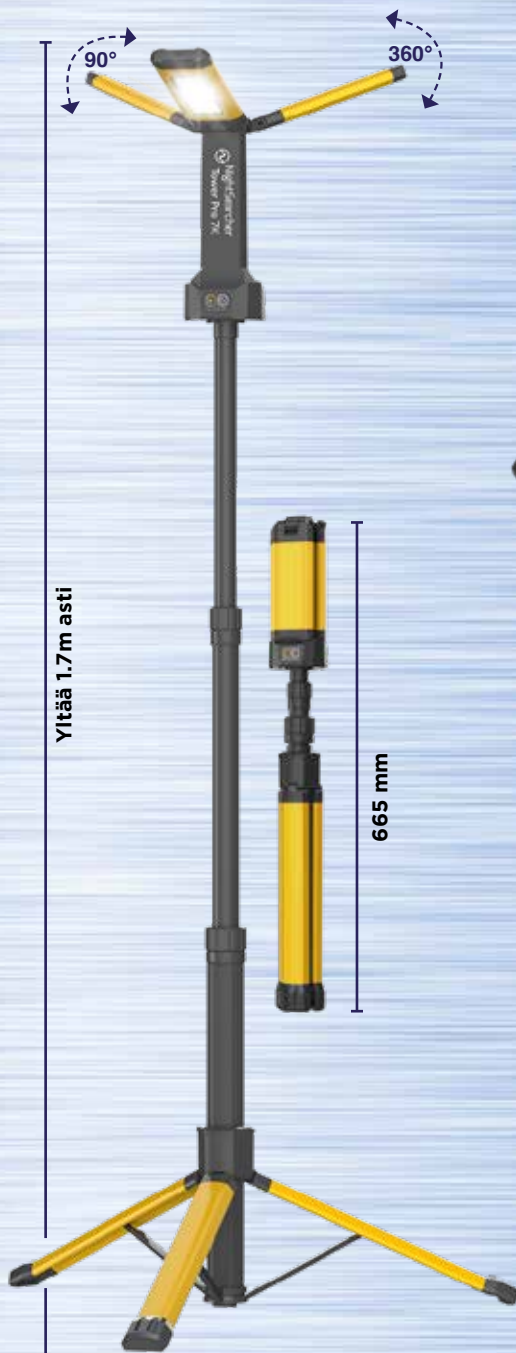

Tower Pro -sarja

Kokoontaitettava hybridikäyttöinen työmaavalaisin, ladattava + verkkovirtakäyttöinen

Tower Pro 2K + 7K

Tower Pro 2K

2,000 lm

30m kantama

2 - 8.5 h

Uusi Tower Pro 7K

7,000 lm

95 m kantama

1.5 - 5 h

Työvalo

Yhteensä 1.7m asti

665 mm

Irrotettava valaisinosa

- Ripustuskoukku
- Magneettinen pohja

Saatavana 4 mallia

	Tower Pro 2K	Tower Pro 5K	Uusi Tower Pro 7K	Uusi Tower Pro 10K
	2,000lm	5,000lm	7,000lm	10,000lm
	30 m	90 m	95 m	110 m
	2 - 8.5 h käyttöaika	1 - 5 h käyttöaika	1.5 - 5 h käyttöaika	1.5 - 5 h käyttöaika
MODE	High Medium Low			
	3.7V 4000 mAh 15 Wh, Li-ion	7.4V 4000 mAh 30 Wh, Li-ion	7.4V 4000 mAh 30 Wh, Li-ion	14.4V 4000 mAh 58 Wh, Li-ion
	4 h latausaika	6 h latausaika	6 h latausaika	4.5 h latausaika
	IP x 4 IK07	IP x 4 IK07	IP54 IK07	IP54 IK07
	95 x 100 x 1700mm 80 x 665mm	160 x 122 x 2000mm 122 x 160 x 890mm	95 x 100 x 1700mm 80 x 665mm	150 x 150 x 2200mm 150 x 647mm
	1.8 kg	4.5 kg	3.5 kg	5.49 kg
Tuote-koodi	NSTOWERPRO-2K	NSTOWERPRO-5K	NSTOWERPRO-7K	NSTOWERPRO-10K

10,000 lm

110m kantama

1.5 - 5 tuntia

- Kannettava, kokoonlaittava muotoilu, helppo ja nopea käyttöönotto
- Moneen suuntaan kääntyvät valot
- Virtalähteenä voidaan käyttää verkkovirtaa (vain medium-tila)
- Lujatekoinen kotelo
- Ohjauspaneeli
- Valittavana kylmä tai lämmin valkoinen valo
- Akun latausindikaattori
- Kantokassi sisältyy toimitukseen