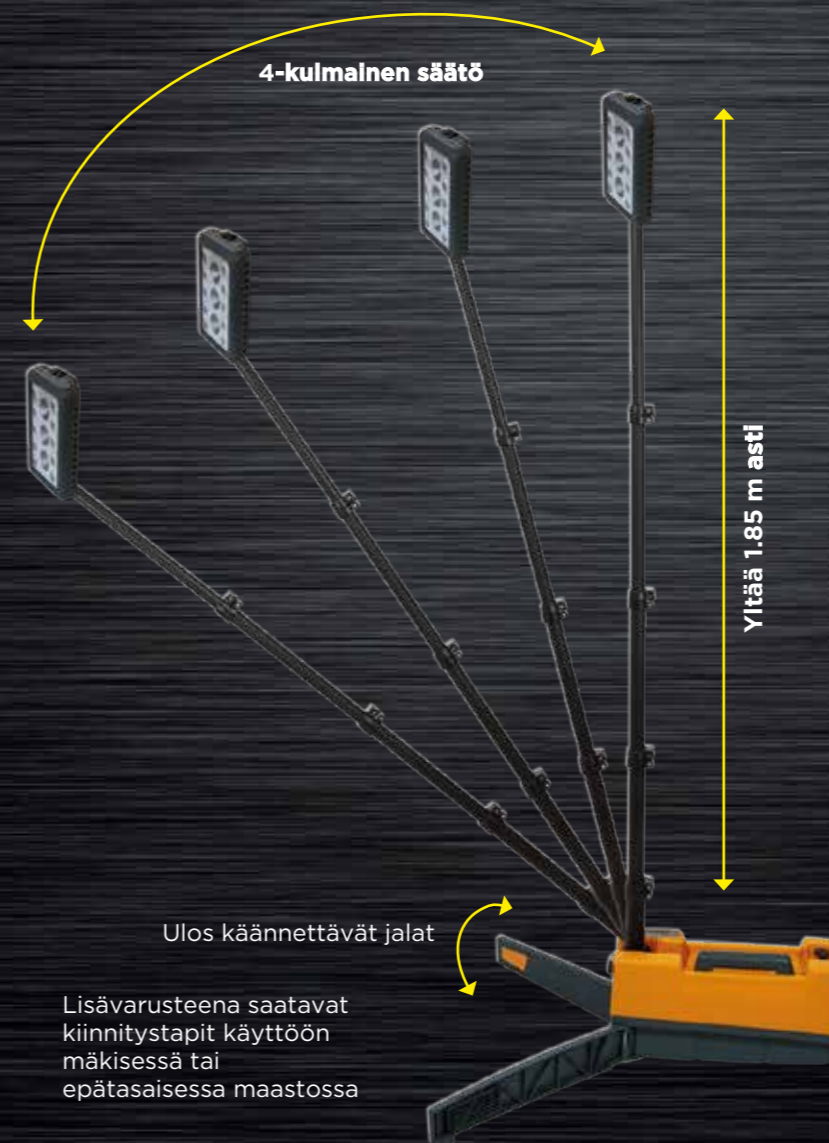

Ladattava hakuvalo- ja
työvalaisintuoteperhe

TEKNOSAFE

Solaris Pro

Ohjelmoitava LED-hakuvalo 48 tunnin toiminta-ajalla!

- 16,000 lumenia / 500 m kantama
- Toiminta-aika 2,5-48 tuntia
- Kaksoisoptiikka- spottivalo ja leveä valokeila

Solaris Pro

2 akkuvaihtoehtoa

Hakuvalo ja leveä valokeila

Leveä

Haku

YouTube
Skannaa koodi ja katso tuote toiminnassa

	Solaris Pro	Solaris Pro-X
	16,000	16,000
	500 m	500 m
	2.25-24 tuntia	4.5-48 tuntia
TILA	Boost (haku + leveä)/Haku/Leveä	
	14.8V 18.2Ah, 269.36Wh	14.8V 36.4Ah, 538.72Wh
	6 tuntia	8 tuntia
	IP65	IP65
	517x155x220mm	517x155x220mm
	7kg	8.5kg
CODE	NSSOLARISPRO	NSSOLARISPRO-X

Ominaisuudet:

- tehokkaat LEDit
- Kevyt ja kannettava
- Nopea käyttöönotto
- Virtajohto on sisäänrakennettu 1.85 metriin ulottuvaan, korkeussäädettävään jatkotankoon kompastumisvaaran välttämiseksi
- Integroidut seisontajalat epätasaiseen maastoon
- 180° kääntyvä ja kallistuva valaisin
- Kevyet Li-ion-akut

Kompakti koko - helppo säilyttää

Lisävarusteena saatavat kiinnitystapit käyttöön mäkisessä tai epätasaisessa maastossa

Lisävaruste: kuljetuskotelo
Tuotekoodi: SPSOLARISPROCASE

Ohjelmoitava LCD-näyttö

Toimintatilojen valintaan ja käyttöajan ohjelmointiin jopa 48 tunniksi