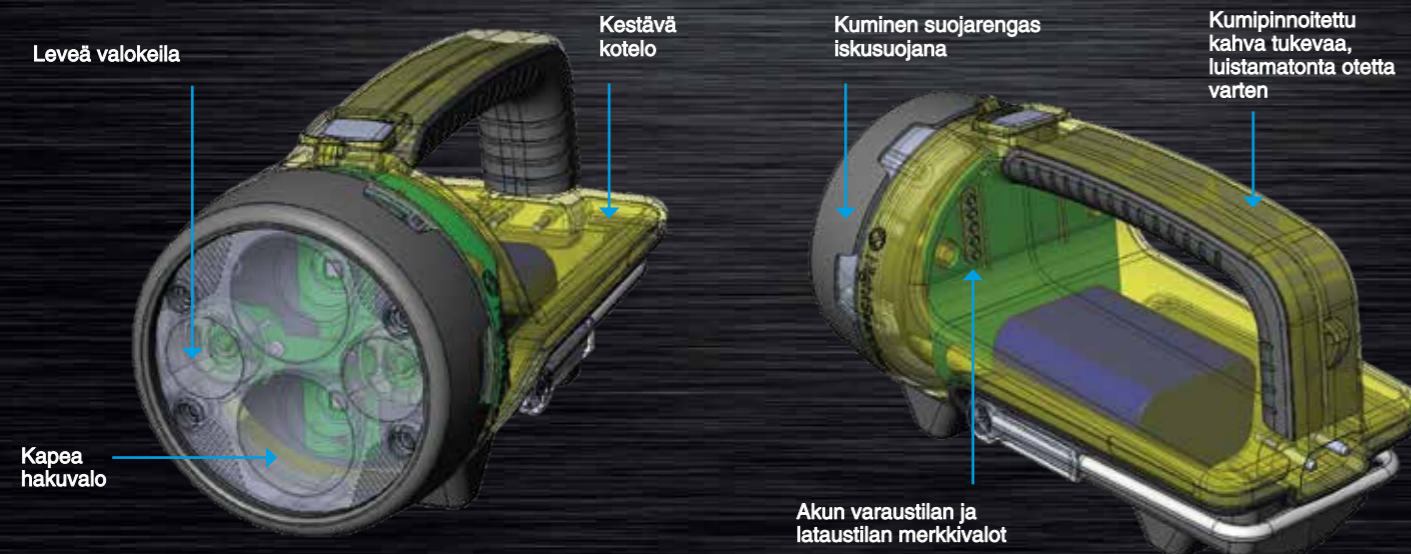

A low-angle, night-time photograph of a tall, white metal lattice tower, likely a power line tower. A worker in a high-visibility yellow-green vest is visible in the lower-left foreground, holding a flashlight that illuminates the tower. The scene is dark, with the tower's structure highlighted by the flashlight's beam. The background shows some dark foliage and a dark sky.

TUOTE-KOODI NSHAWKSTAR NSHAWKSTAR-X

Mukana: Lataustelakka ja ajoneuvolaturi

Valinnaiset lisävarusteet: Olkahihna: SPHAWKSTARSTRAP

Verkkovirtalaturi: CH-GALAXYPRO-UK/EU/US/AU

Ominaisuudet:

- Leveä tai kapea valokeila
- Useita kirkkaustasoja + himmennettävä
- Ladattava Li-ion-akku
- 9 valotilaa jopa 30 tunnin käyttöajalla
- Istuu tukevasti lataustelakkaan - kolaritestattu 112km/h
- Akun varaustilan merkkivalo
- Kumipinnoitettu kahva tukevaa, luistamatonta otetta varten
- Luistamaton kumipinnoitettu pohja vakautta varten

Kaksoisoptiikka:
- Spottivalokeila
- Leveä valokeila

YouTube
Skannaa nähdäksesi tuote toiminnassa

Seinään ja ajoneuvoon kiinnitettävä latausteline, jossa on pikavapautustoiminto nopeaan ja helppoon käyttöönottoon

Säädettävä jalusta