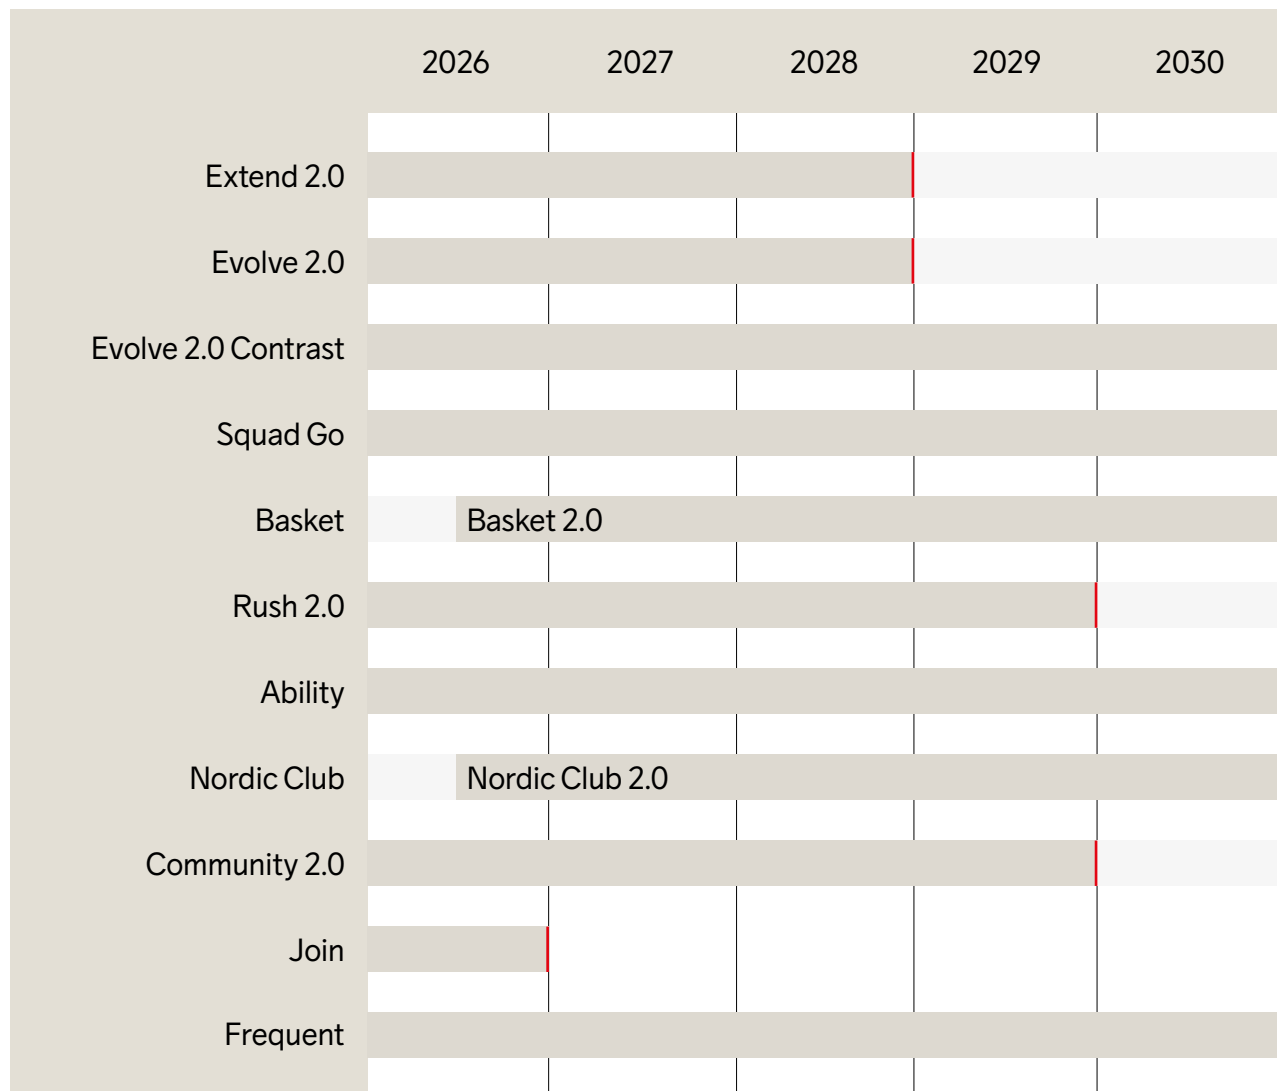

Concept lifecycle

Sizes

Standard sizes:

MEN XS-3XL

WOMEN XS-2XL

JUNIOR 122/128-158/164

NON-STANDARD SIZES ON JUNIOR:

NORDIC CLUB	110/116-158/164
1916135 Rush 2.0	122/128-146/152
1916757 Rush 2.0	122/128-146/152
1912727 Squad Go Contrast Jersey	10/116-158/164
1905582 Squad Jersey Solid	110/116-158/164
1905586 Squad Jersey Shorts	110/116-158/164

NON-STANDARD SIZES ON MEN:

1913812 Ability Isolate Parkas M	XS-4XL
1913814 Ability Isolate Vest M	XS-4XL
1910953 Evolve Referee Jersey M	XS-4XL
1910390 CORE Explore Isolate Jacket M	XS-4XL
1911109 Progress Reversible Basket Singlet M	XS-4XL
1911103 Progress Basket Singlet M	XS-4XL
1911106 Progress LS Basket Jersey M	XS-4XL
1911109 Progress Reversible Basket Singlet M	XS-4XL
1911112 Progress Basket Shorts M	XS-4XL
1911115 Progress Reversible Basket Shorts M	XS-4XL
Basket 2.0	XS-4XL